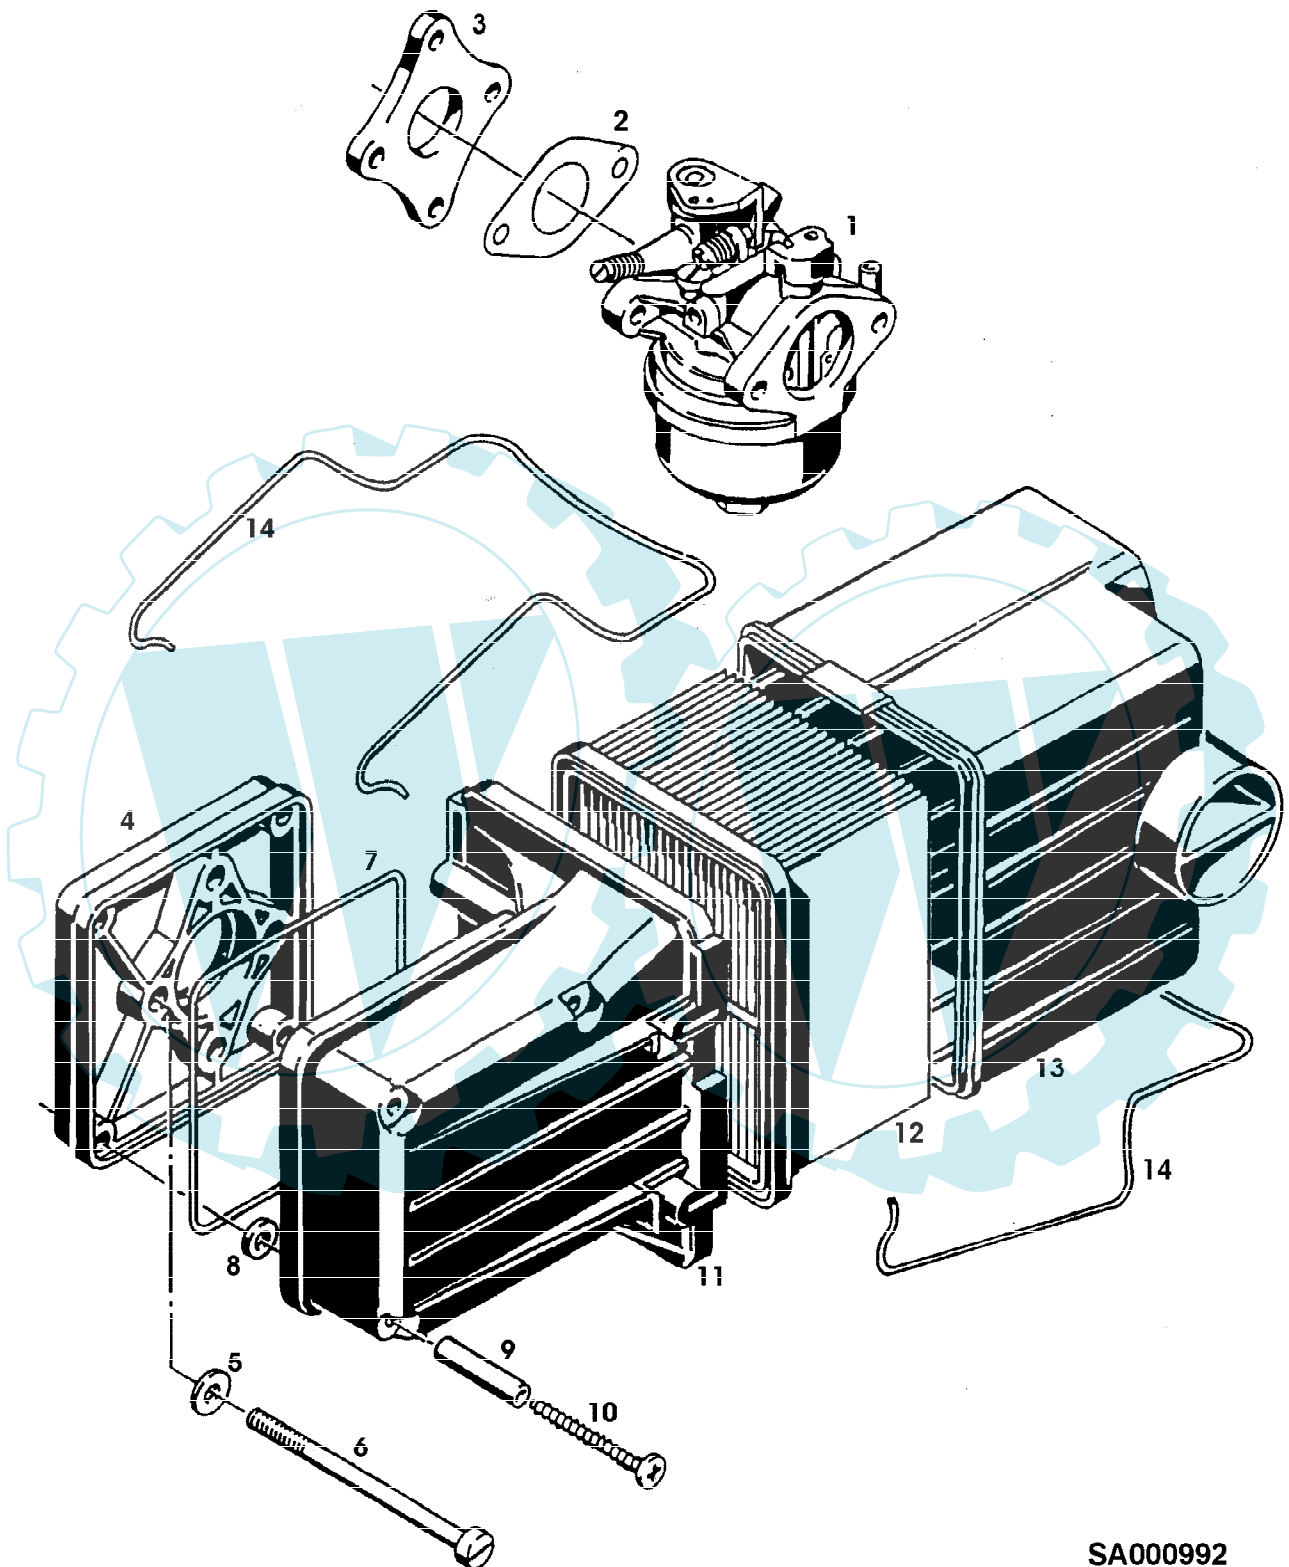

MOTOR SB152 EDV-NR.SA20546

Page 3 of 27

DROSSELKLAPPENVERGASER, ANSAUGGERAUEUSCHDAEMPFER MOTOCO SB152

SA000992

MOTOR SB152 EDV-NR.SA20546

Page 4 of 27

DROSSELKLAPPENVERGASER, ANSAUGGERAEUSCHDAEMPFER MOTOCO SB152

Reihennummer	Artikelnummer	Menge	Description
1	SA20437	1	VERGASER HD 98
2	SA20314	1	DICHTUNG
3	SA20295	1	FLANSCH
4	SA20438	1	FLANSCH
5	SA20201	2	SCHEIBE
6	SA20275	2	SCHRAUBE * M6X75
7	SA20296	1	RADIALDICHTRING
8	SA21116	4	SCHEIBE 5,3X10X1,0
9	SA20421	4	HUELSE
10	SA20276	4	SCHRAUBE *
11	SA20218	1	GEHAEUSE *
12	SA20235	1	LUFTFILTEREINSATZ
13	SA20226	1	DECKEL
14	SA20265	2	BUEGEL