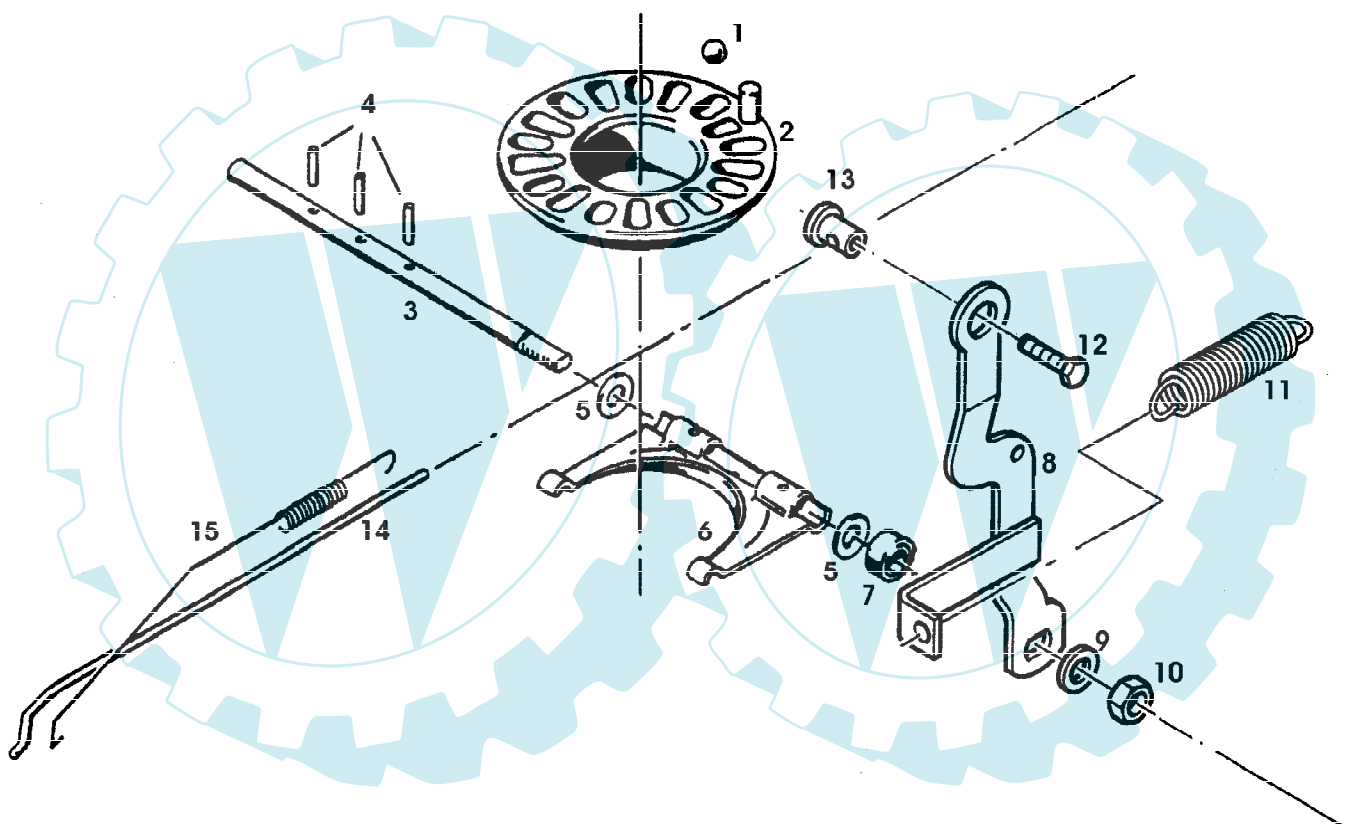

MOTOR SB152 EDV-NR.SA20546
GEHAEUSE, KURBELWELLE, ANSCHLUSSFLANSCH MOTOCO SB152

SA000982

MOTOR SB152 EDV-NR.SA20546
 GEHAEUSE, KURBELWELLE, ANSCHLUSSFLANSCH MOTOCO SB152

Reihennummer	Artikelnummer	Menge	Description
1	SA20728	1	GEHAEUSE * ASSY, INCL KEYS 1, 2, 4, 19
2	SA20713	1	STIFTSCHRAUBE M8X50
3	SA21293	4	MUTTER M8X6,5
4	SA20711	4	STIFTSCHRAUBE M8X20
5	SA20706	2	SCHRAUBE * M6X55
6	SA21305	1	MUTTER M14X1,5
7	SA15236	1	FEDERRING FOR M14
8	SA20238	4	SCHRAUBE * M6X42
9	SA20332	1	RADIALDICHTRING 20X30X7
10	SA21857	1	KUGELLAGER 6204 C3
11	SA21513	AR	SCHEIBE 20,5X28,4X0,15
	SA20256	AR	SCHEIBE 20,5X28,4X0,2
	SA21228	AR	SCHEIBE 20,5X28,4X0,3
	SA21512	AR	SCHEIBE 20,5X28,4X0,4
	SA21227	AR	SCHEIBE 20,5X28,4X0,5
	SA21229	AR	SCHEIBE 20,5X28,4X0,8
	SA20257	AR	SCHEIBE 20,5X28,4X1,0
12	SA21202	1	RING 20X30X2,6
13	SA15961	1	KEIL * 3X3,7
14	SA21581	1	KURBELWELLE OD 22,2MM
	SA20541	1	KURBELWELLE OD 25,0MM
15	SA21158	1	KAEFIG
16	SA15964	1	FEDERSCHEIBE (A) 4X5
	26H74	2	KEIL * (B) (SUB FOR SA32660, SA26554)
17	SA21203	1	RING 25X36X5,9
18	SA21856	1	KUGELLAGER 6005 C4
19	SA21506	1	HUELSE
20	SA21298	3	MUTTER M8
21	SA15233	3	FEDERRING A8
22	SA20667	3	SECHSKANTSCHRAUBE M8X30
23	SA20691	1	NADELLAGER
24	SA20753	1	RADIALDICHTRING
25	SA21514	1	SCHEIBE
26	SA21732	1	SPRENGRING
27	SA21191	1	ELEKTR. STECKVERBINDERGEH. 12MM (A) FUER KURBELWELLE 22,2MM (B) FUER KURBELWELLE 25,0MM

MOTOR SB152 EDV-NR.SA20546
KUGELREGLER (GROBREGLER) (2.AUSFUEHRUNG) MOTOCO SB152

SA000984

MOTOR SB152 EDV-NR.SA20546
KUGELREGLER (GROBREGLER) (2.AUSFUEHRUNG) MOTOCO SB152

Reihennummer	Artikelnummer	Menge	Description
1	SA20145	6	KUGEL 1/4"
2	SA20493	1	DECKEL
3	SA21656	1	WELLE
4	SA20422	3	HUELSE 2X8
5	SA21811	2	SCHEIBE 5,3X10X0,5
6	SA21491	1	HEBEL
7	SA20334	1	RADIALDICHRING 4,1X10X2
8	SA20647	1	HEBEL
9	SA15231	1	FEDERRING FOR M5
10	SA15411	1	SKT.-MUTTER M5
11	SA20646	1	FEDER
12	SA21398	1	SECHSKANTSCHRAUBE M3X6
13	SA20289	1	BOLZEN
14	SA20349	1	GESTAENGE
15	SA20535	1	ZUGFEDER