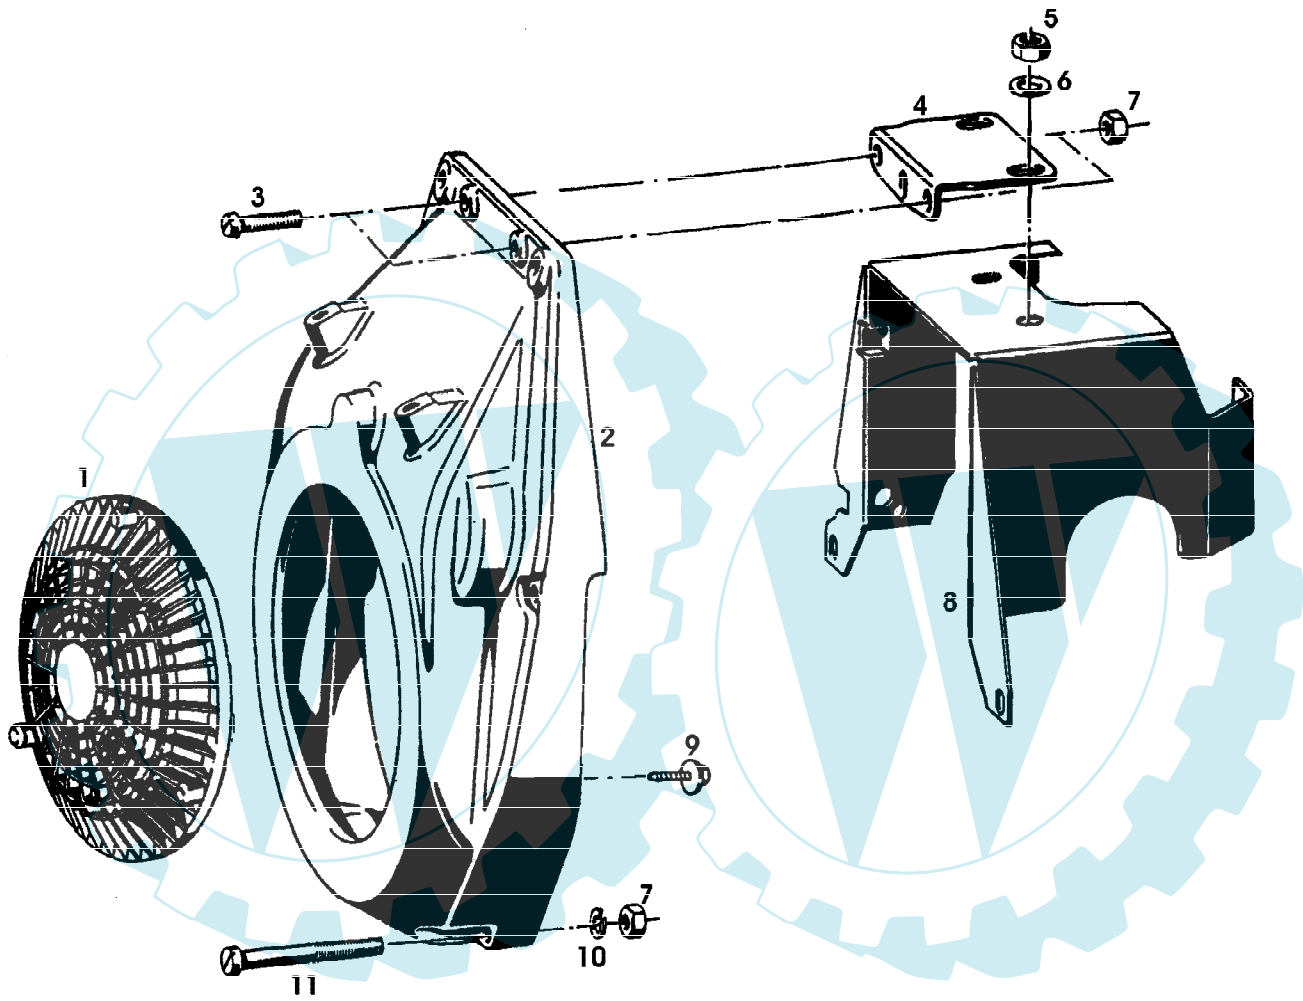

MOTOR SB152 EDV-NR.SA20546
KUGELREGLER (GROBREGLER) (2.AUSFUEHRUNG) MOTOCO SB152

SA000984

MOTOR SB152 EDV-NR.SA20546
KUGELREGLER (GROBREGLER) (2.AUSFUEHRUNG) MOTOCO SB152

Reihennummer	Artikelnummer	Menge	Description
1	SA20145	6	KUGEL 1/4"
2	SA20493	1	DECKEL
3	SA21656	1	WELLE
4	SA20422	3	HUELSE 2X8
5	SA21811	2	SCHEIBE 5,3X10X0,5
6	SA21491	1	HEBEL
7	SA20334	1	RADIALDICHRING 4,1X10X2
8	SA20647	1	HEBEL
9	SA15231	1	FEDERRING FOR M5
10	SA15411	1	SKT.-MUTTER M5
11	SA20646	1	FEDER
12	SA21398	1	SECHSKANTSCHRAUBE M3X6
13	SA20289	1	BOLZEN
14	SA20349	1	GESTAENGE
15	SA20535	1	ZUGFEDER

MOTOR SB152 EDV-NR.SA20546
KUGELREGLER (GROBREGLER) (1.AUSFUEHRUNG) MOTOCO SB152

MOTOR SB152 EDV-NR.SA20546
KUGELREGLER (GROBREGLER) (1.AUSFUEHRUNG) MOTOCO SB152

Reihennummer	Artikelnummer	Menge	Description
1	SA20145	6	KUGEL 1/4"
2	SA20493	1	DECKEL
3	SA21656	1	WELLE
4	SA20422	3	HUELSE 2X8
5	SA21811	2	SCHEIBE 5,3X10X0,5
6	SA21491	1	HEBEL
7	SA20334	1	RADIALDICHRING 4,1X10X2
8	SA21422	1	HEBEL
9	SA15231	1	FEDERRING FOR M5
10	SA15411	1	SKT.-MUTTER M5
11	SA20261	1	FEDER
12	SA21398	1	SECHSKANTSCHRAUBE M3X6
13	SA20289	1	BOLZEN
14	SA20349	1	GESTAENGE
15	SA20535	1	ZUGFEDER