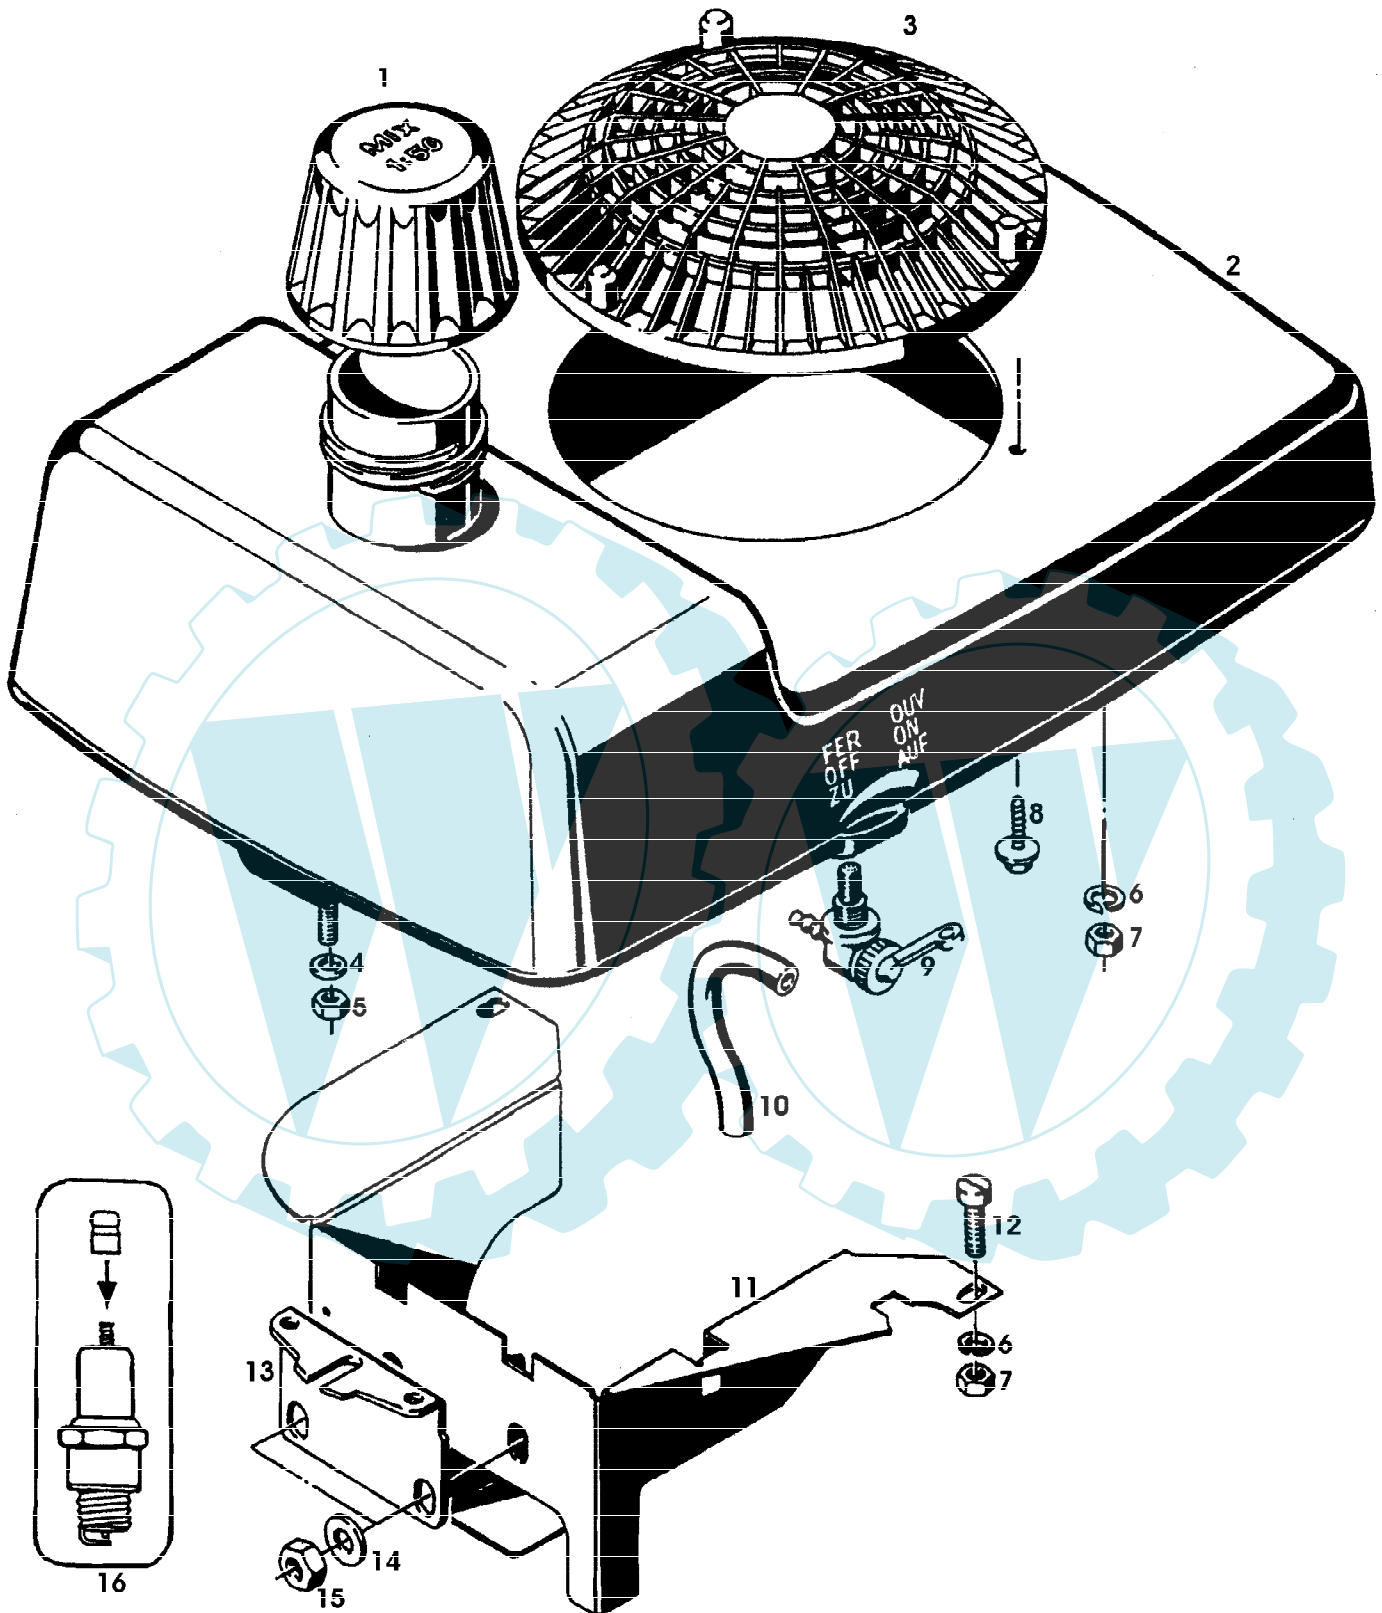

MOTOR SB152 EDV-NR.SA20546
LUEFTERHAUBE MIT KRAFTSTOFFBEHAELTER MOTOCO SB152

SA000985

MOTOR SB152 EDV-NR.SA20546
LUEFTERHAUBE MIT KRAFTSTOFFBEHAELTER MOTOCO SB152

Reihennummer	Artikelnummer	Menge	Description
1	SA21438	1	VERSCHLUSSSCHRAUBE BLACK,NOIR,SCHWARZ,NERO,NEGRO,SVART
2		1	(ORD SA20809)
3	SA20210	1	ABDECKUNG
4	SA20076	1	UNTERLEGSCHEIBE 6,2X14X1,5
5	SA20246	1	MUTTER M6
6	SA20098	4	TEIL WURDE ERSETZT FOR M6
7	SA15412	4	MUTTER M6
8	SA21848	3	SECHSKANTSCHRAUBE 5,8X25
9	SA21440	1	ABLASSHAHN
10	SA21474	1	SCHLAUCH * B5X9X920
11	SA20277	1	KAPPE
12	SA20062	2	SCHRAUBE * M6X18
13	SA21302	1	LASCHE
14	SA21496	4	UNTERLEGSCHEIBE 8,4X17X2
15	SA21298	2	MUTTER M8
16		1