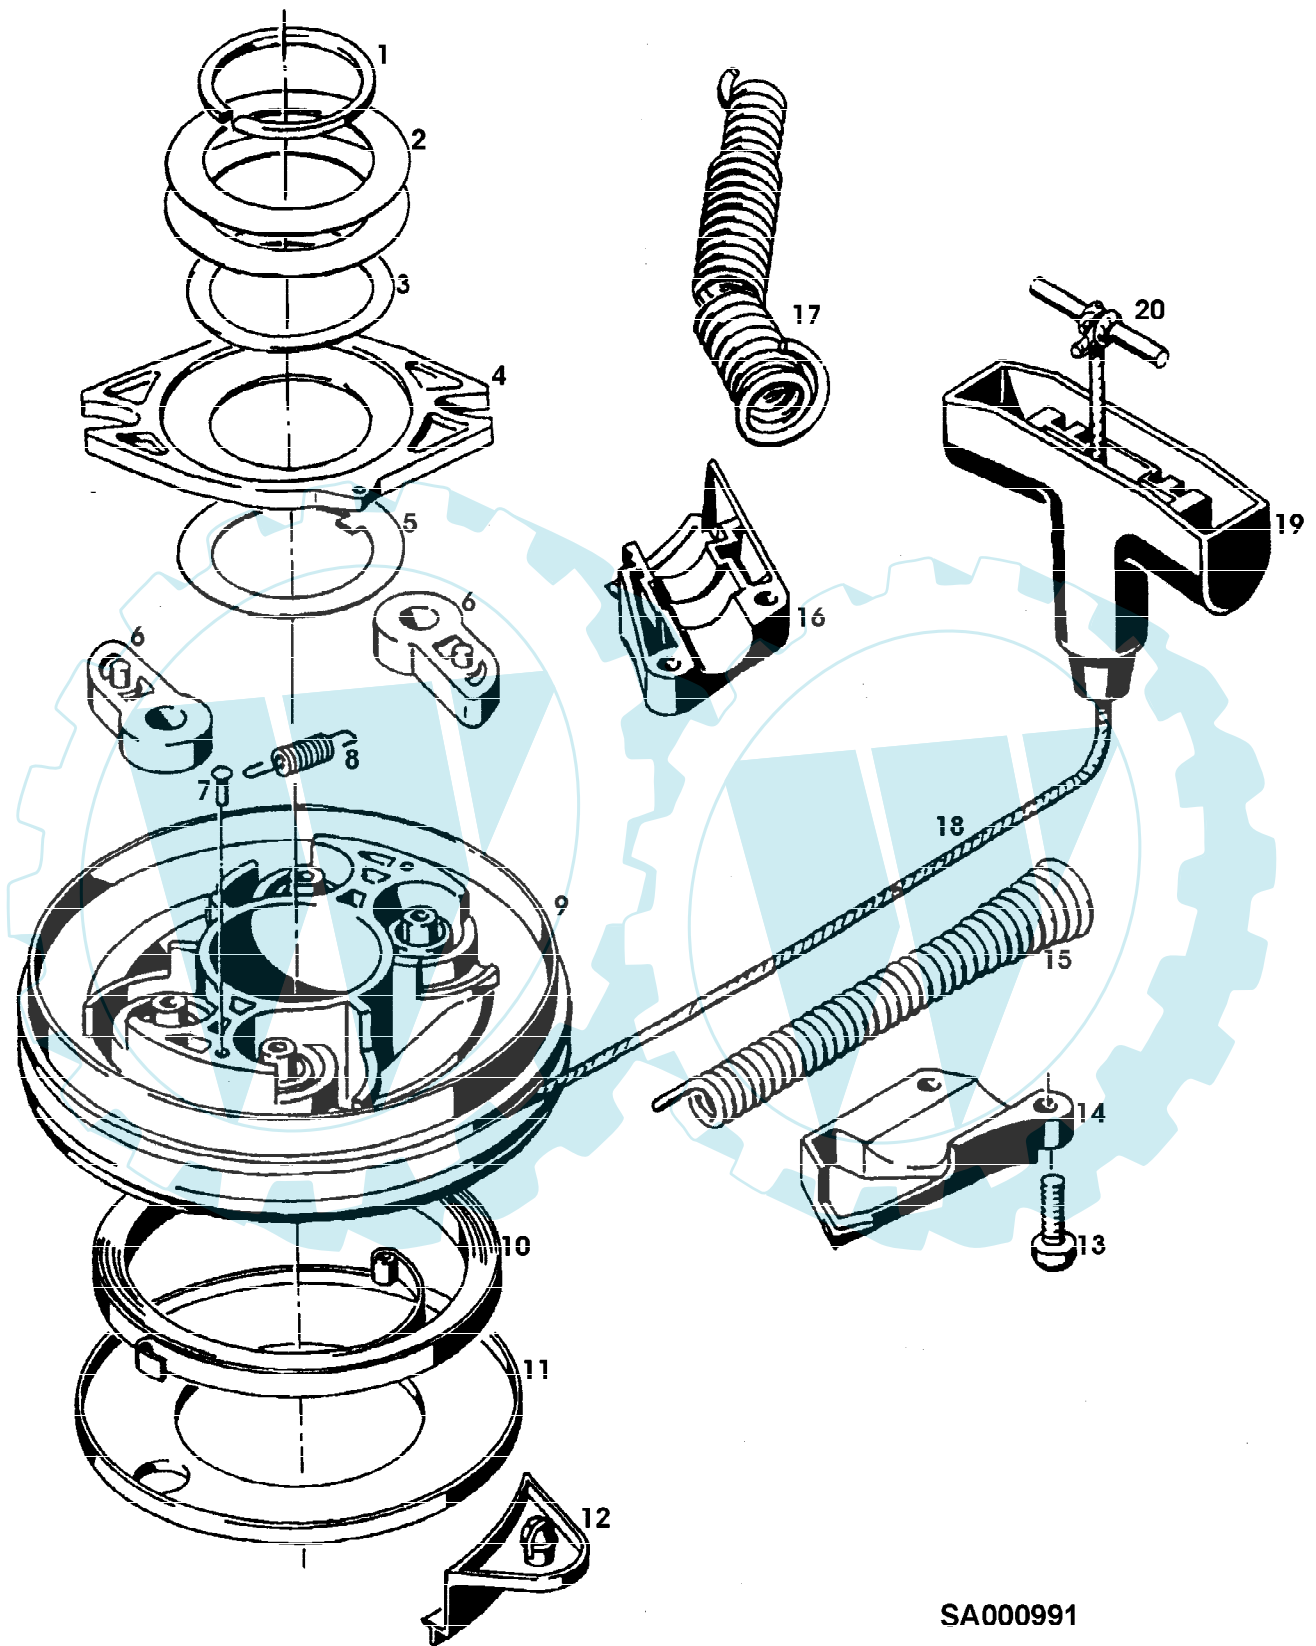

MOTOR SB152 EDV-NR.SA20546

Page 23 of 27

MOTORBREMSE, KONSOLE (2.AUSFUEHRUNG - HECKAUSWURF) MOTOCO SB152

Gruppennummer	Artikelnummer	Menge	Description
			20, 21, 22, 23, 24, 25, 26, 27, 28, 29, 30
			(A) UMRUESTTEILE FUER STARTERKLAPPE

MOTOR SB152 EDV-NR.SA20546
REVERSIERSTARTER MOTOCCO SB152

SA000991

MOTOR SB152 EDV-NR.SA20546
REVERSIERSTARTER MOTOCO SB152

Positionennummer	Artikelnummer	Menge	Description
1	SA21178	1	RING
2	SA21650	AR	SCHEIBE 40X60X0,1
	SA21651	AR	SCHEIBE 40X60X0,3
	SA21652	AR	SCHEIBE 40X60X0,5
3	SA21130	1	FEDERSCHEIBE
4	SA21493	1	LASCHE
5	SA21494	1	SCHEIBE 39,8X54X0,75
6	SA20633	2	STARTER
7		1	3X10
8	SA21414	1	ZUGFEDER
9	SA20440	1	RIEMENSCHLEIBE ASSY, INCL KEYS 7, 8, 9, 10, 18
10	SA21634	1	DREHFEDER
11	SA21709	1	RING
12	SA21470	1	KLETTVERSCHLUSS
13	SA20497	2	SCHRAUBE * M5X20
14	SA20343	1	FUEHRUNG
15	SA20260	1	FUEHRUNG
18	SA20542	1	SEIL
19	SA21200	1	GRIFF * 75MM
20	SA20311	1	STIFT 4X46