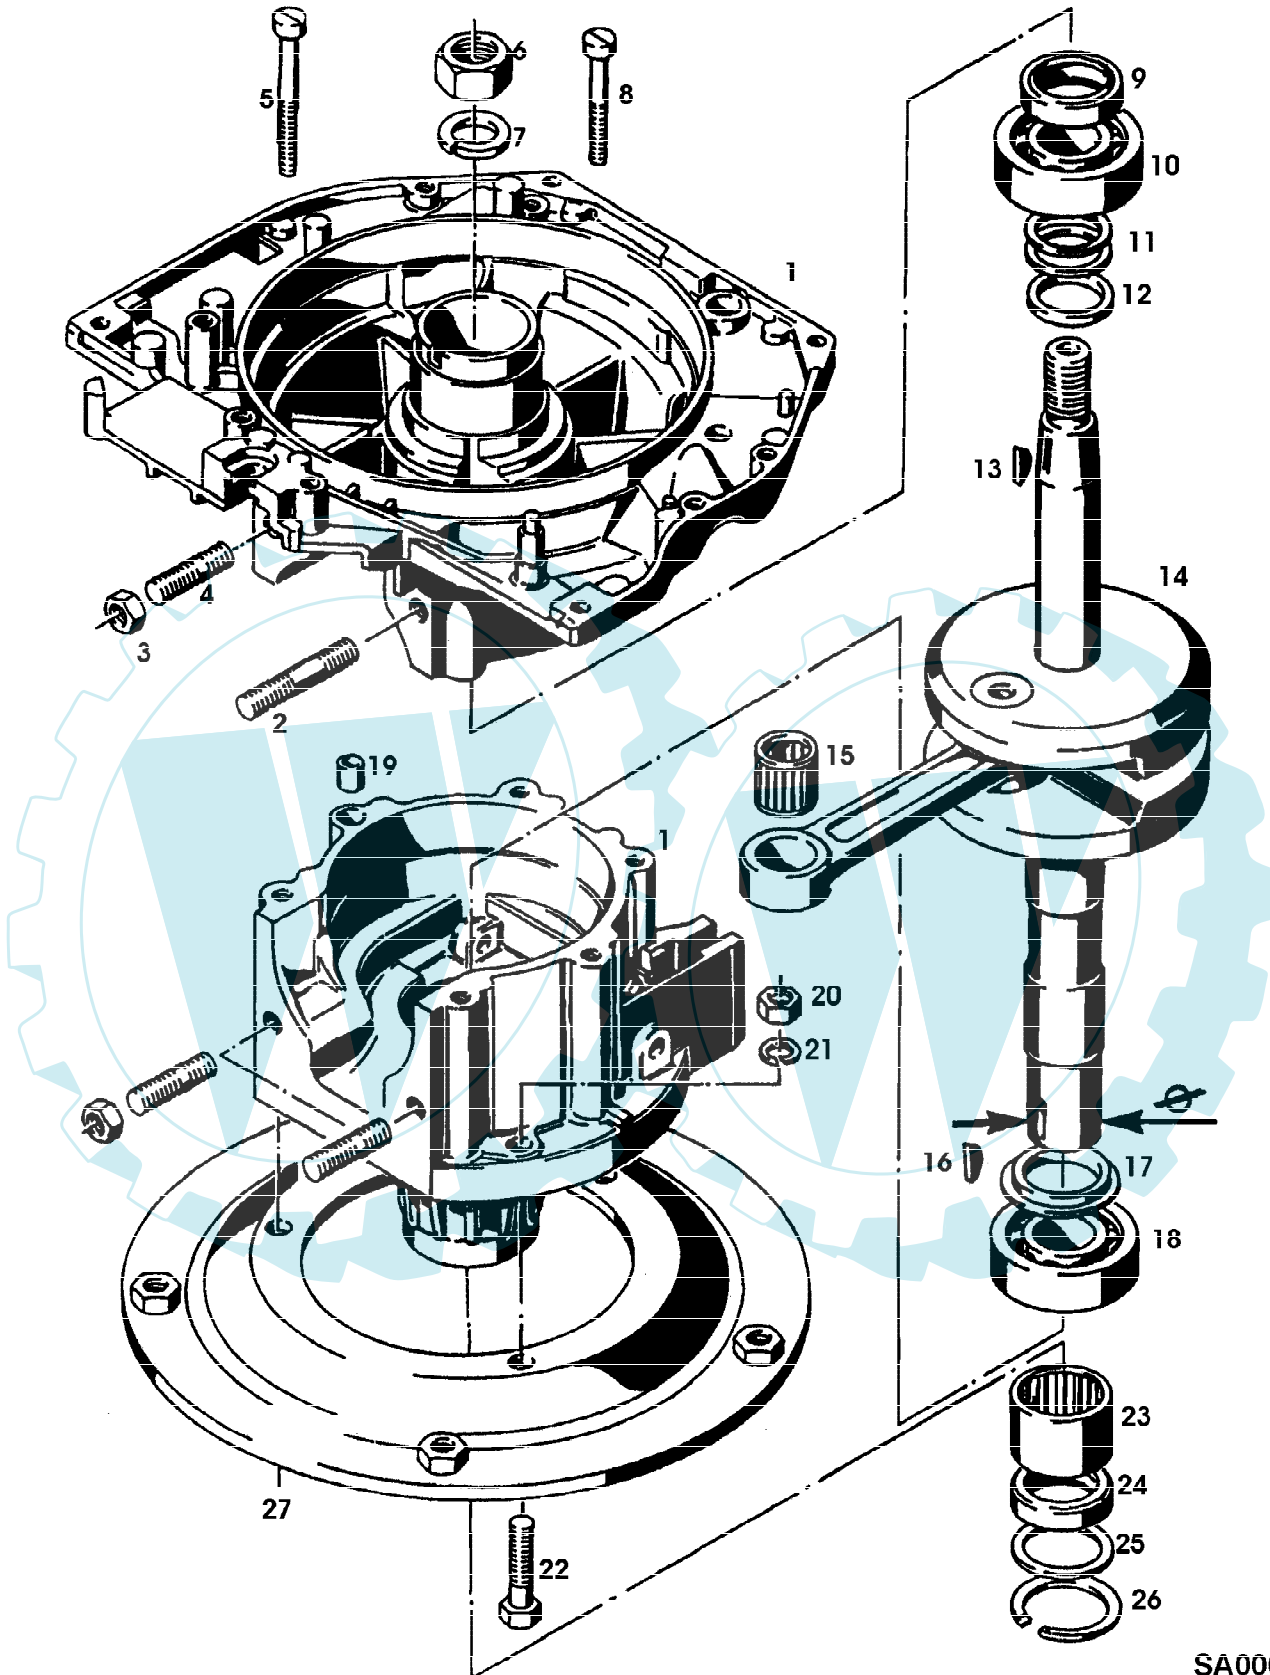

MOTOR SB152 EDV-NR.SA20546
GEHAEUSE, KURBELWELLE, ANSCHLUSSFLANSCH MOTOCO SB152

SA000982

MOTOR SB152 EDV-NR.SA20546
GEHAEUSE, KURBELWELLE, ANSCHLUSSFLANSCH MOTOCO SB152

Reihennummer	Artikelnummer	Menge	Description
1	SA20728	1	GEHAEUSE * ASSY, INCL KEYS 1, 2, 4, 19
2	SA20713	1	STIFTSCHRAUBE M8X50
3	SA21293	4	MUTTER M8X6,5
4	SA20711	4	STIFTSCHRAUBE M8X20
5	SA20706	2	SCHRAUBE * M6X55
6	SA21305	1	MUTTER M14X1,5
7	SA15236	1	FEDERRING FOR M14
8	SA20238	4	SCHRAUBE * M6X42
9	SA20332	1	RADIALDICHTRING 20X30X7
10	SA21857	1	KUGELLAGER 6204 C3
11	SA21513	AR	SCHEIBE 20,5X28,4X0,15
	SA20256	AR	SCHEIBE 20,5X28,4X0,2
	SA21228	AR	SCHEIBE 20,5X28,4X0,3
	SA21512	AR	SCHEIBE 20,5X28,4X0,4
	SA21227	AR	SCHEIBE 20,5X28,4X0,5
	SA21229	AR	SCHEIBE 20,5X28,4X0,8
	SA20257	AR	SCHEIBE 20,5X28,4X1,0
12	SA21202	1	RING 20X30X2,6
13	SA15961	1	KEIL * 3X3,7
14	SA21581	1	KURBELWELLE OD 22,2MM
	SA20541	1	KURBELWELLE OD 25,0MM
15	SA21158	1	KAEFIG
16	SA15964	1	FEDERSCHEIBE (A) 4X5
	26H74	2	KEIL * (B) (SUB FOR SA32660, SA26554)
17	SA21203	1	RING 25X36X5,9
18	SA21856	1	KUGELLAGER 6005 C4
19	SA21506	1	HUELSE
20	SA21298	3	MUTTER M8
21	SA15233	3	FEDERRING A8
22	SA20667	3	SECHSKANTSCHRAUBE M8X30
23	SA20691	1	NADELLAGER
24	SA20753	1	RADIALDICHTRING
25	SA21514	1	SCHEIBE
26	SA21732	1	SPRENGRING
27	SA21191	1	ELEKTR. STECKVERBINDERGEH. 12MM (A) FUER KURBELWELLE 22,2MM (B) FUER KURBELWELLE 25,0MM