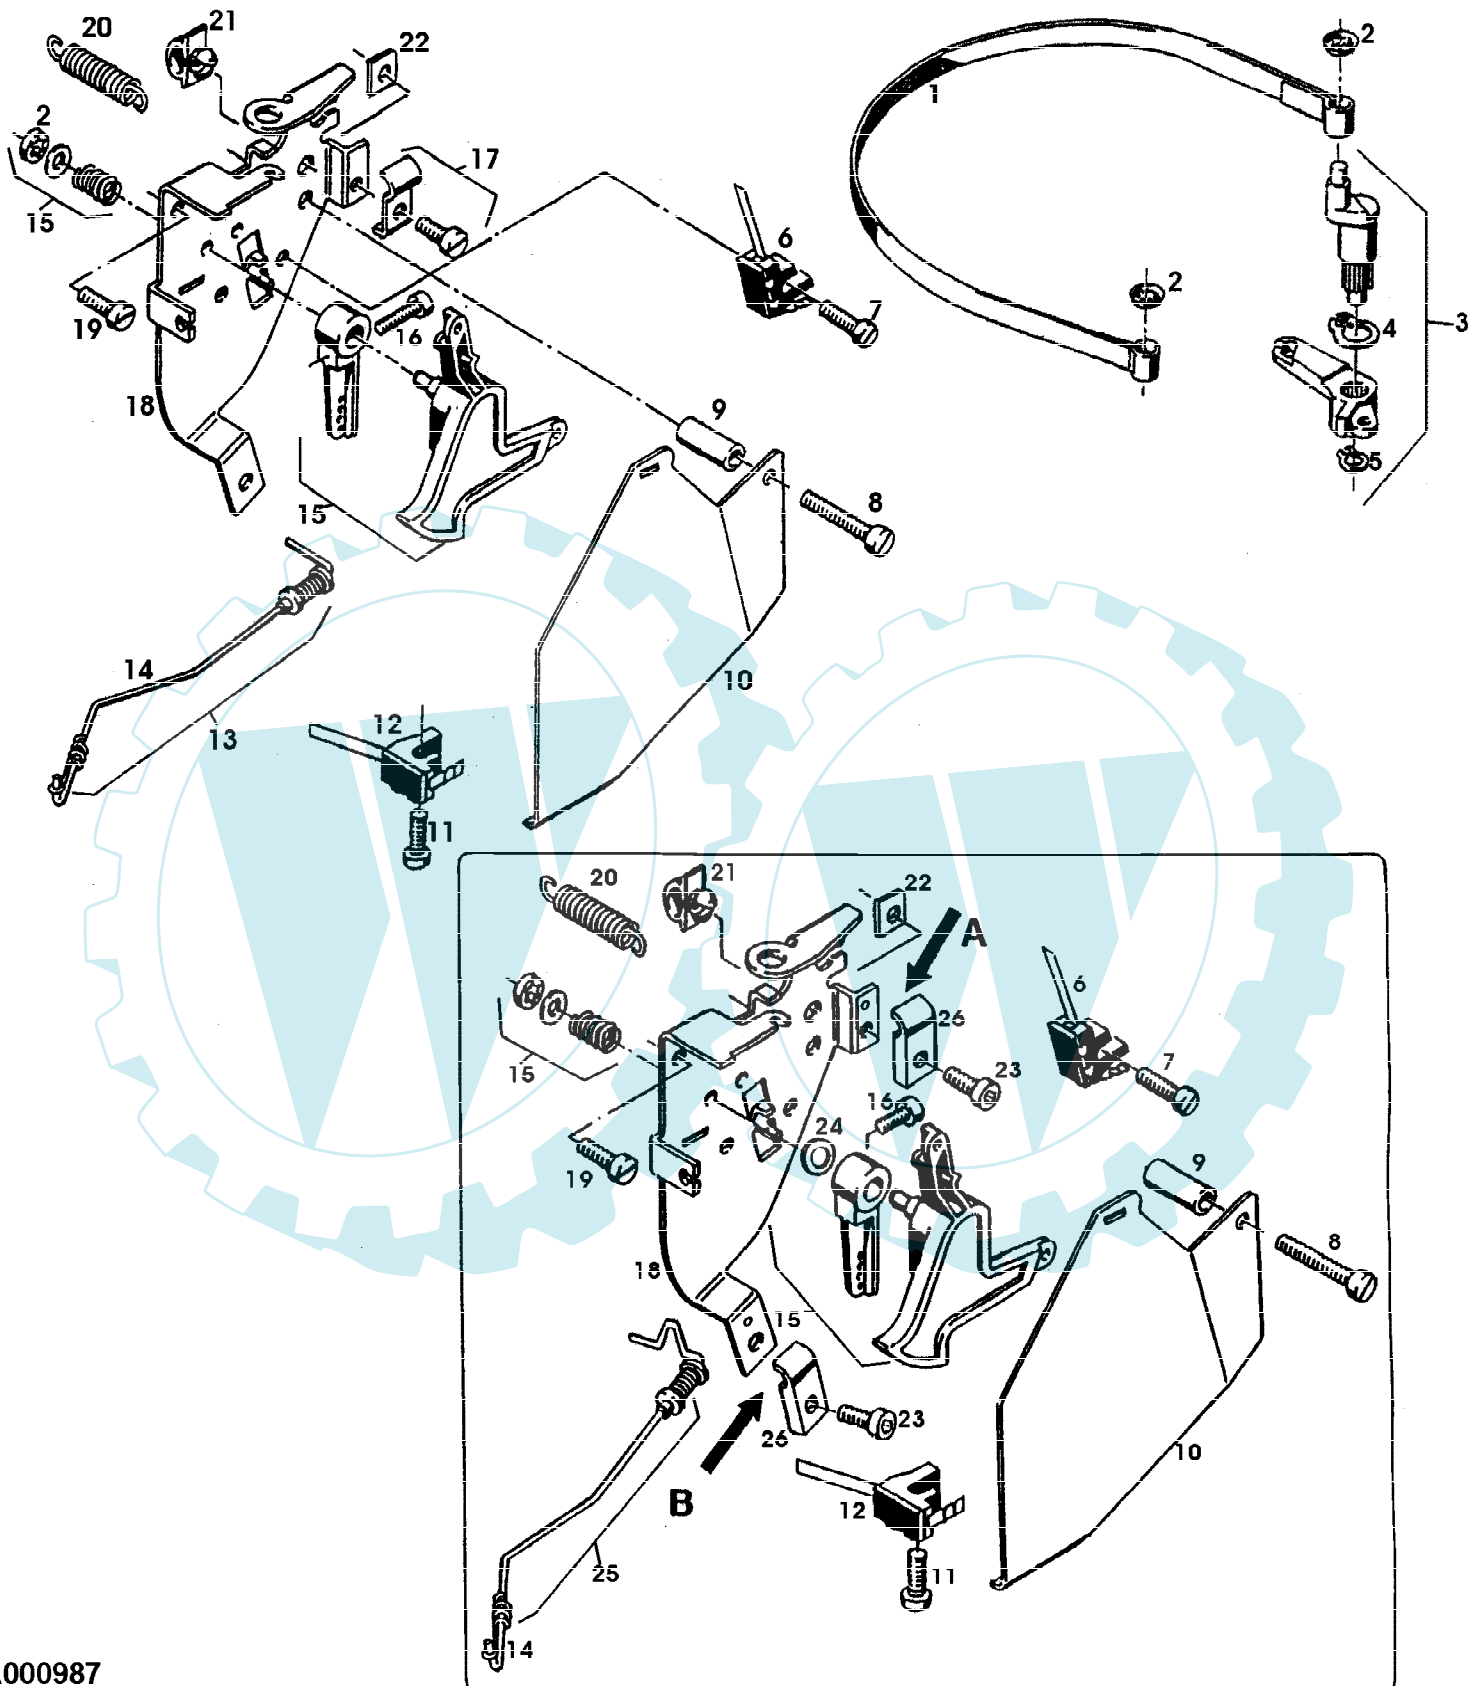

MOTOR SB152 EDV-NR.SA20546

Page 18 of 27

MOTORBREMSE, KONSOLE (1. UND 2. AUSFUEHRUNG) MOTOCO SB152

Reihennummer	Artikelnummer	Menge	Description
1	SA20431	1	BREMSBAND
2	SA20501	2	FEDERRING
3	SA20489	1	MOTOR-REPARATURSATZ ASSY
4	SA20540	1	RING
5	SA20539	1	RING
6	SA20487	1	KONTAKT
7	SA20779	1	SCHRAUBE * M5X18
8	SA20838	1	SCHRAUBE * M5X32
9	SA20293	1	HUELSE
10	SA20284	1	BLECH
11	SA20497	1	SCHRAUBE * M5X15
12	SA20487	1	KONTAKT
13	SA20395	1	GESTAENGE
14	SA20399	1	BUEGEL
15	SA20476	1	DICHTRINGSATZ ASSY
16	SA20267	1	INNENSECHSKANTSCHRAUBE M4X18
17	SA20472	1	LASCHE (SUB FOR SA26799)
18	SA20479	1	KONSOLE
19	SA20404	1	SCHRAUBE * M6X16
20	SA20396	1	ZUGFEDER
21	SA20372	1	KABELHALTER
22	SA21103	1	MUTTER M5
23	SA20575	1	SCHRAUBE * M5X16 (A)
24	SA20571	1	SCHEIBE 6,4X24X0,5 (A)
25	SA20609	1	GESTAENGE (A) ASSY
26	LG690498	1	FEDER (A) (SUB FOR SA26799) (A) UMRUESTTEILE FUER STARTERKLAPPE