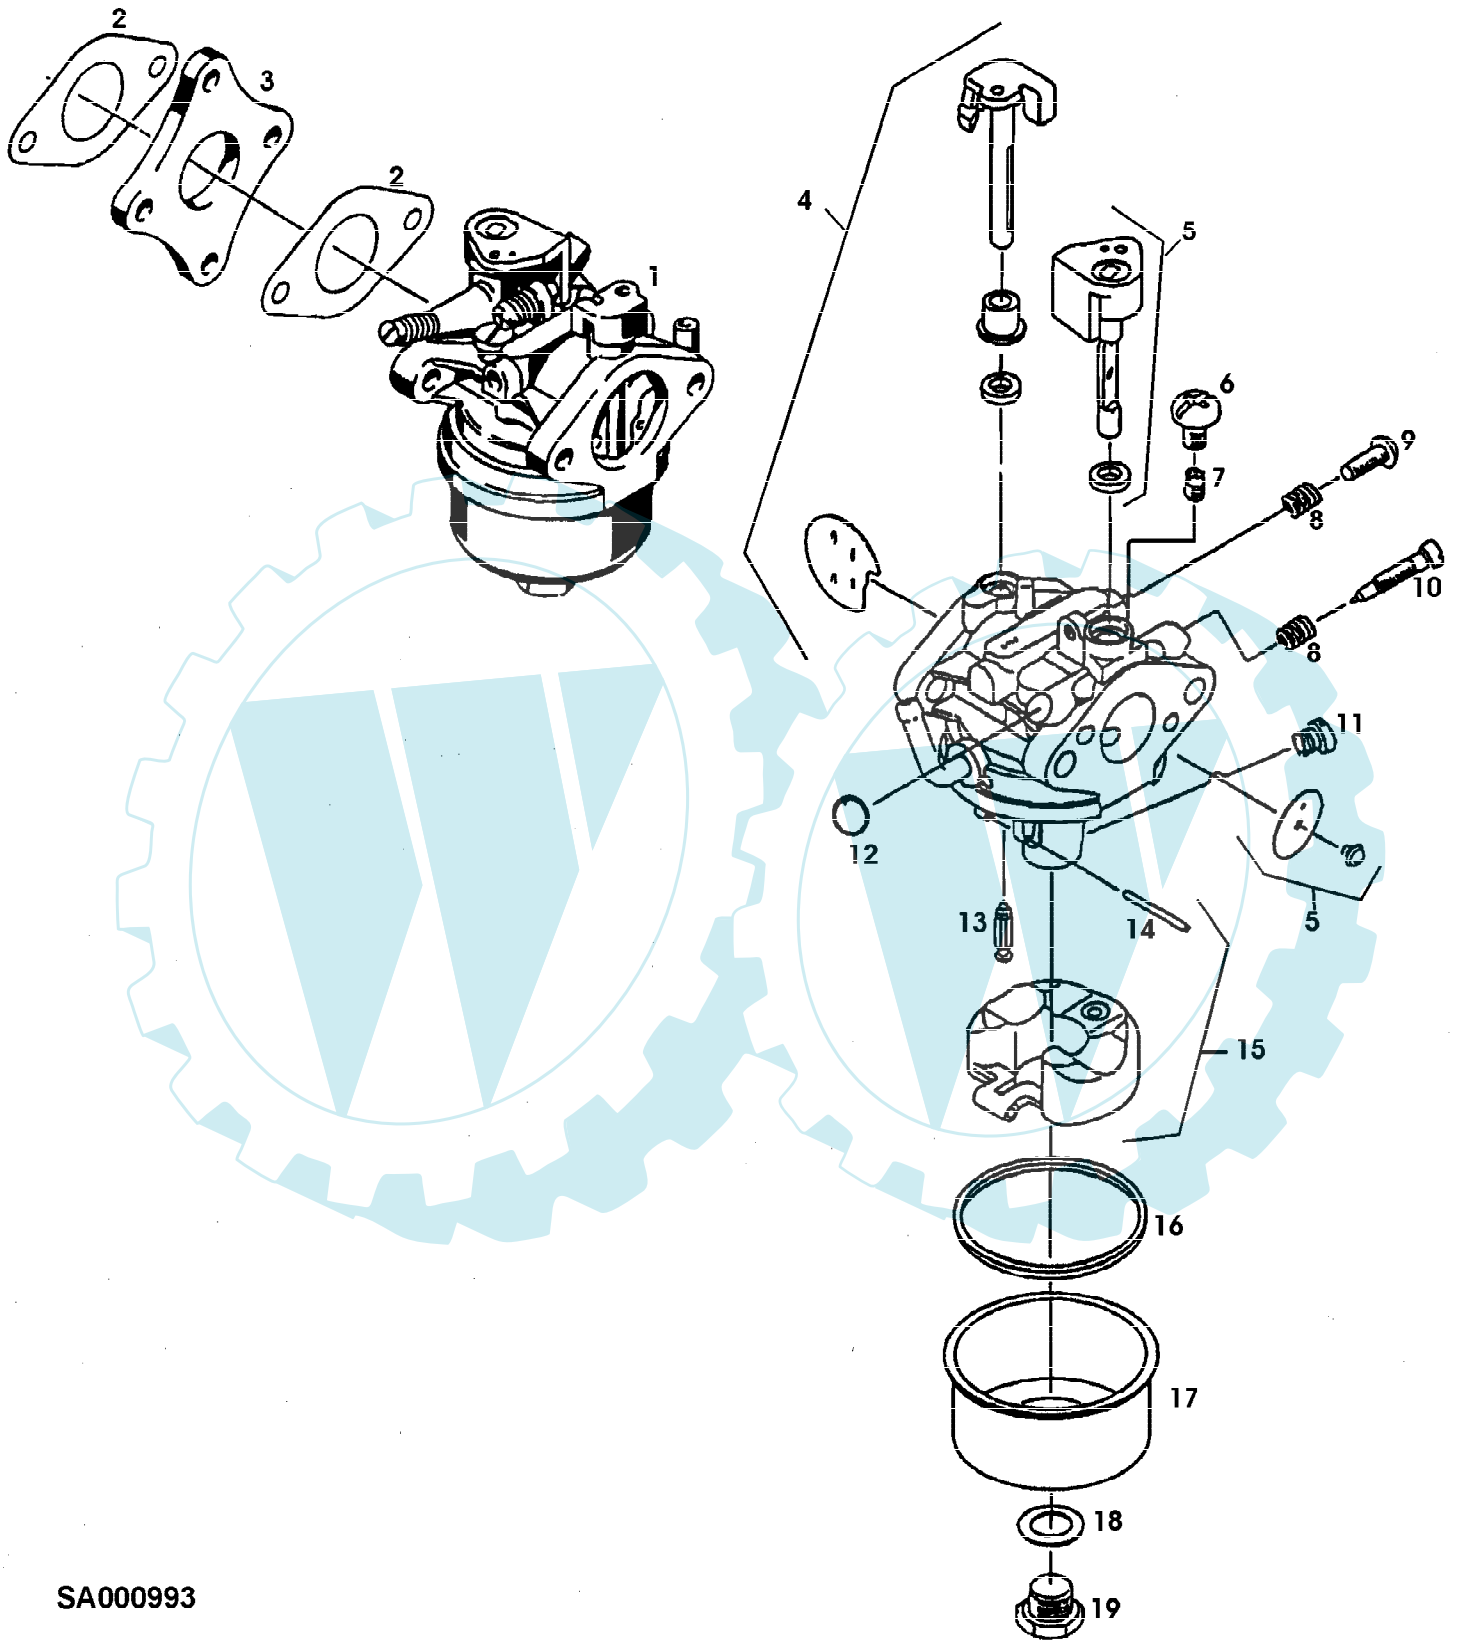

MOTOR SB152 EDV-NR.SA20546
DROSSELKLAPPENVERGASER MOTOCO SB152

SA000993

MOTOR SB152 EDV-NR.SA20546
DROSSELKLAPPENVERGASER MOTOCO SB152

Reihennummer	Artikelnummer	Menge	Description
1	SA20437	1	VERGASER HD 98
2	SA20314	AR	DICHTUNG
3	SA20295	1	FLANSCH
4	SA20436	1	KLAPPE ASSY
5	SA20435	1	KLAPPE ASSY
6	SA20485	1	VERSCHLUSSSCHRAUBE
7	SA20464	1	DUESE 44
8	SA20486	2	DRUCKFEDER
9	SA20484	1	STELLSCHRAUBE
10	SA20483	1	STELLSCHRAUBE
11	SA20449	1	DUESE 98
12		1	
13	SA20448	1	NADEL
14		1	
15	SA20434	1	SCHWIMMER ASSY, INCL KEY 14
16	SA20491	1	RADIALDICHTRING
17	SA20447	1	KAPPE
18	SA20490	1	RADIALDICHTRING
19	SA20480	1	VERSCHLUSSSCHRAUBE
	SA20468	1	TEILESATZ ASSY, INCL KEYS 12, 13, 14, 16, 18

MOTOR SB152 EDV-NR.SA20546
KUGELREGLER (GROBREGLER) (2.AUSFUEHRUNG) MOTOCO SB152

SA000984

MOTOR SB152 EDV-NR.SA20546
KUGELREGLER (GROBREGLER) (2.AUSFUEHRUNG) MOTOCO SB152

Reihennummer	Artikelnummer	Menge	Description
1	SA20145	6	KUGEL 1/4"
2	SA20493	1	DECKEL
3	SA21656	1	WELLE
4	SA20422	3	HUELSE 2X8
5	SA21811	2	SCHEIBE 5,3X10X0,5
6	SA21491	1	HEBEL
7	SA20334	1	RADIALDICHRING 4,1X10X2
8	SA20647	1	HEBEL
9	SA15231	1	FEDERRING FOR M5
10	SA15411	1	SKT.-MUTTER M5
11	SA20646	1	FEDER
12	SA21398	1	SECHSKANTSCHRAUBE M3X6
13	SA20289	1	BOLZEN
14	SA20349	1	GESTAENGE
15	SA20535	1	ZUGFEDER

MOTOR SB152 EDV-NR.SA20546
KUGELREGLER (GROBREGLER) (1.AUSFUEHRUNG) MOTOCO SB152

MOTOR SB152 EDV-NR.SA20546
KUGELREGLER (GROBREGLER) (1.AUSFUEHRUNG) MOTOCO SB152

Reihennummer	Artikelnummer	Menge	Description
1	SA20145	6	KUGEL 1/4"
2	SA20493	1	DECKEL
3	SA21656	1	WELLE
4	SA20422	3	HUELSE 2X8
5	SA21811	2	SCHEIBE 5,3X10X0,5
6	SA21491	1	HEBEL
7	SA20334	1	RADIALDICHRING 4,1X10X2
8	SA21422	1	HEBEL
9	SA15231	1	FEDERRING FOR M5
10	SA15411	1	SKT.-MUTTER M5
11	SA20261	1	FEDER
12	SA21398	1	SECHSKANTSCHRAUBE M3X6
13	SA20289	1	BOLZEN
14	SA20349	1	GESTAENGE
15	SA20535	1	ZUGFEDER