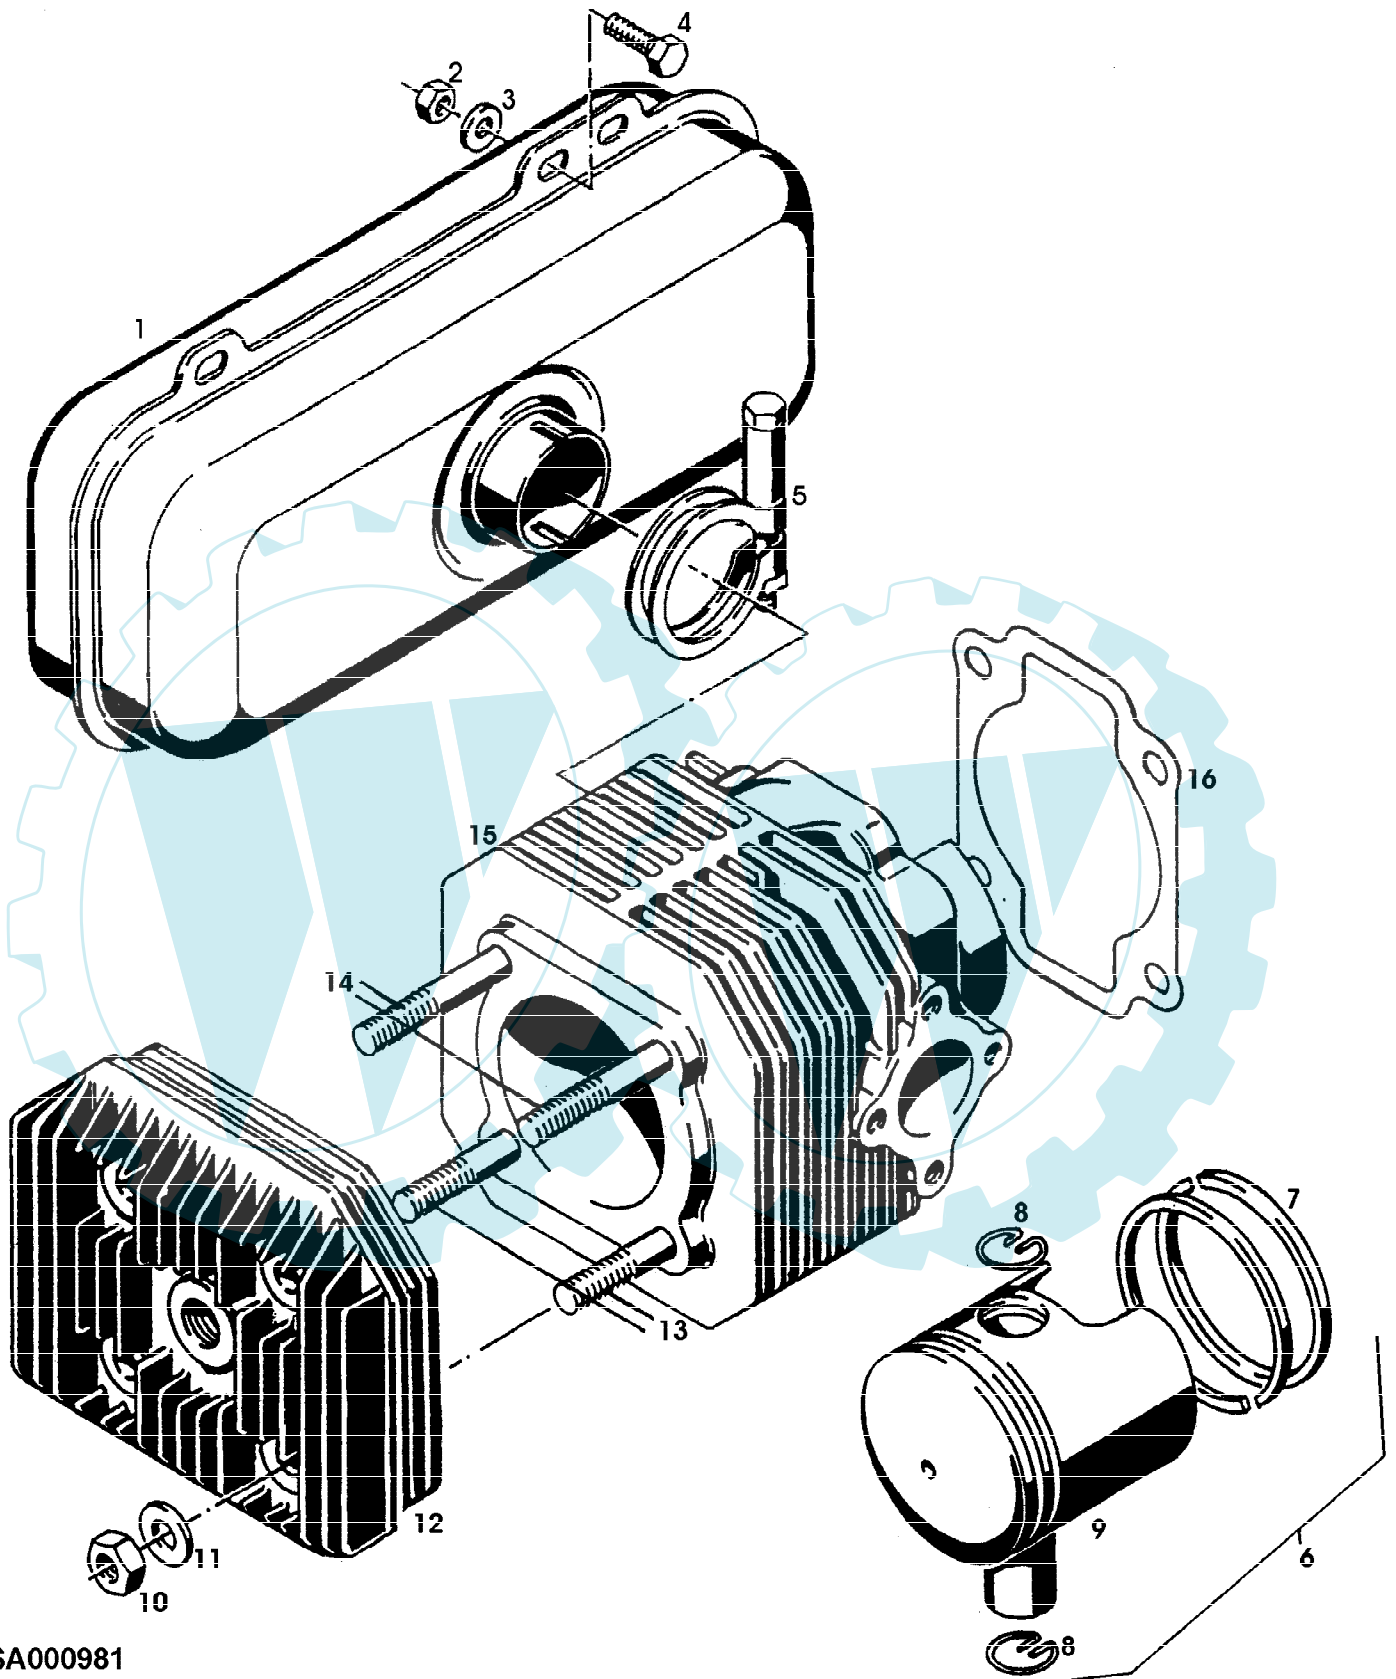

MOTOR SB152 EDV-NR.SA20546
ZYLINDER, KOLBEN, AUSPUFFTOPF MOTOCO SB152

SA000981

MOTOR SB152 EDV-NR.SA20546
ZYLINDER, KOLBEN, AUSPUFFTOPF MOTOCO SB152

Reihennummer	Artikelnummer	Menge	Description
1	SA20042	1	SCHALLDAEMPFER
2	SA15412	1	MUTTER M6
3	SA15251	1	FEDERSCHEIBE B6
4	SA15323	1	SECHSKANTSCHRAUBE M6X20
5	SA21286	1	MUFFE
6	SA21153	1	KOLBEN ASSY
7	SA21147	2	KOLBENRING
8	SA21295	2	SPRENGRING
9	SA21296	1	KOLBENBOLZEN
10	SA21298	4	MUTTER M8
11	SA21496	4	UNTERLEGSCHLEIFE 8,4X17X2
12	SA21314	1	ZYLINDERKOPF
13	SA20766	2	STIFTSCHRAUBE M8X40
14	SA20734	2	STIFTSCHRAUBE M8X55
15	SA20767	1	ZYLINDER- & KOLBEN-SATZ (A) ASSY, INCL KEYS 6, 13, 14
16	SA21238	1	DICHTUNG (B) SB 152 MIT LEICHTSTARTBOHRUNG