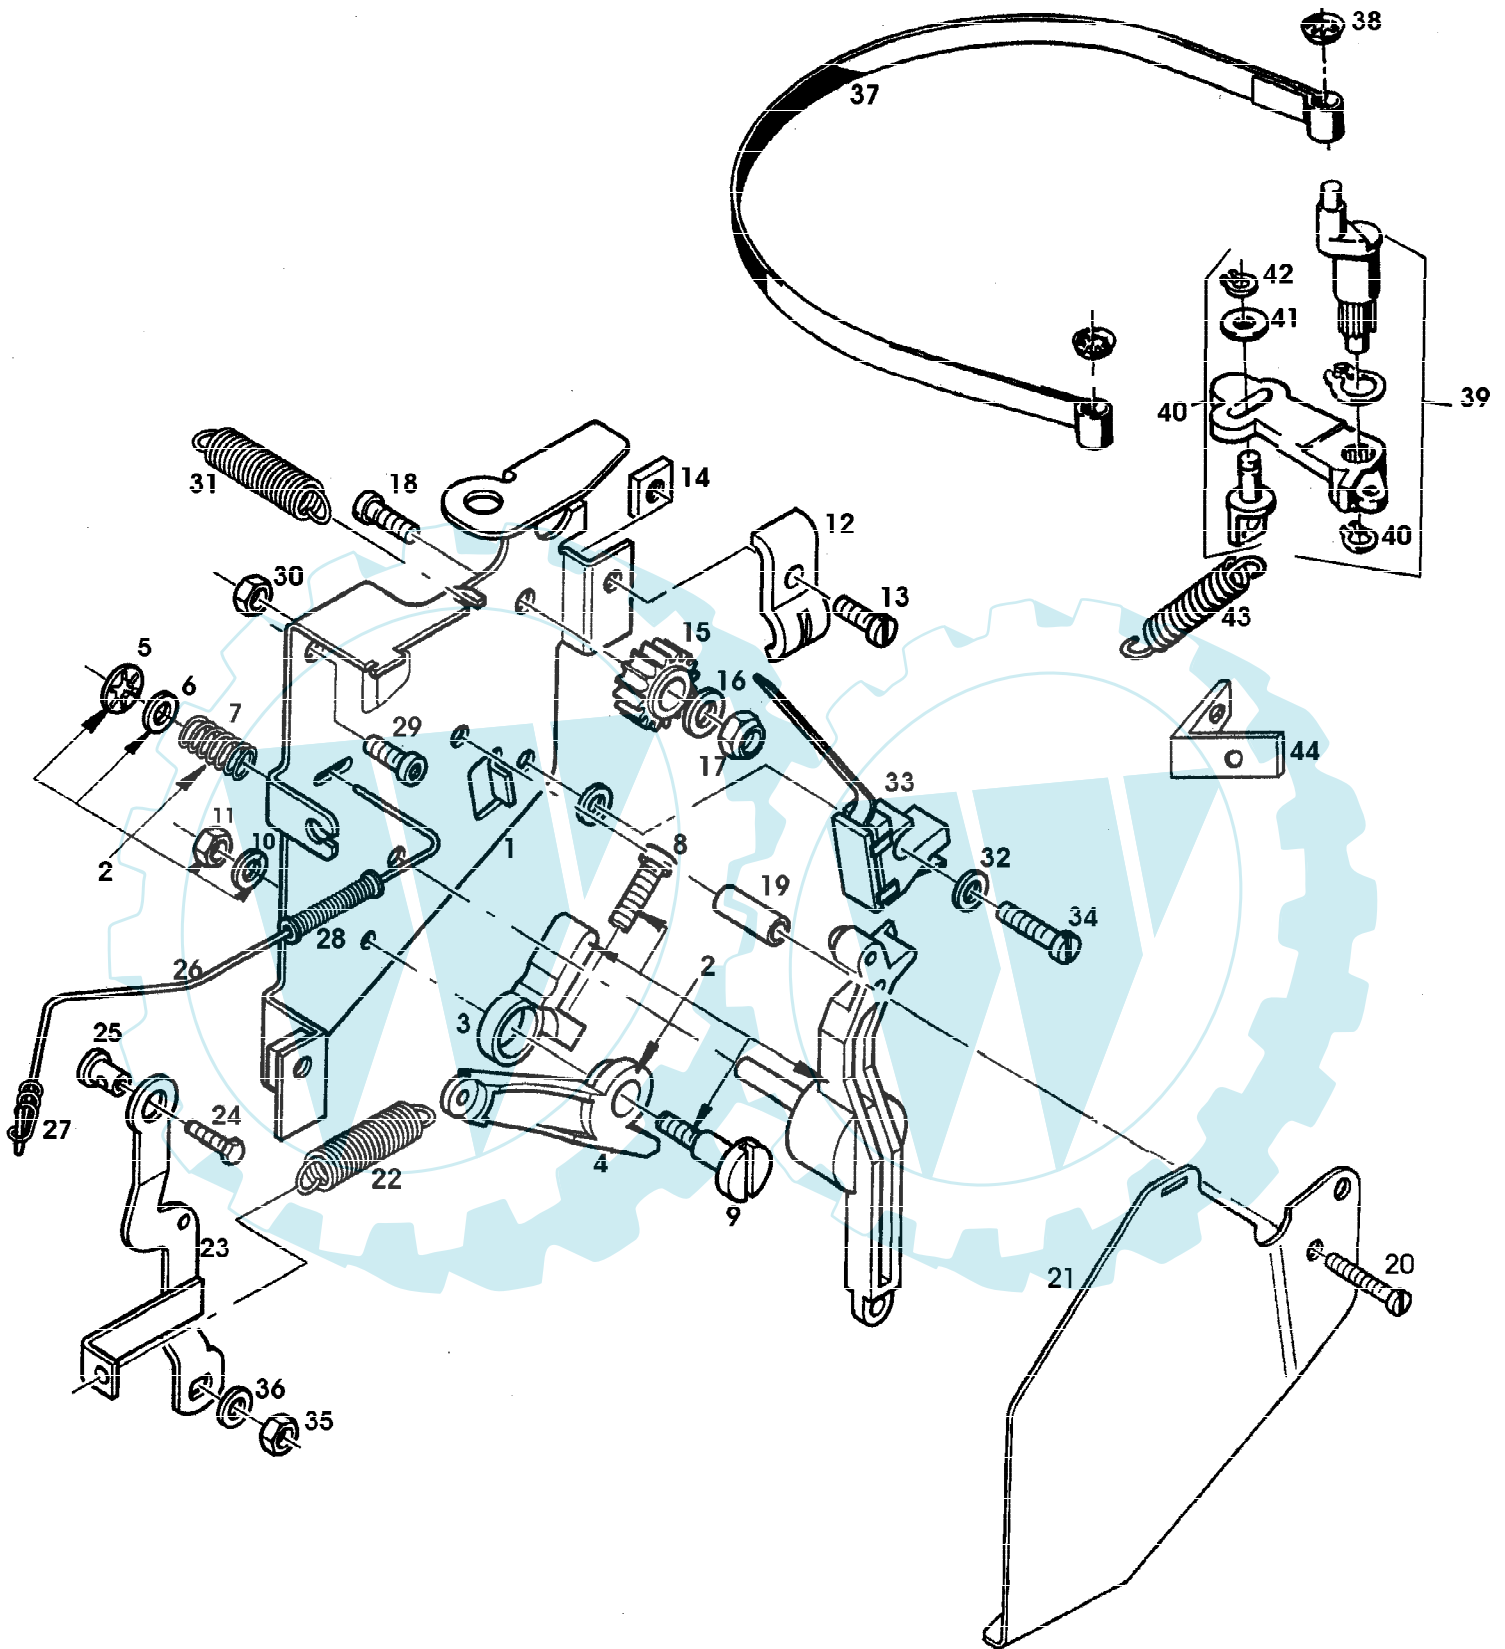

MOTOR SB152 EDV-NR.SA20546

Page 22 of 27

MOTORBREMSE, KONSOLE (2.AUSFUEHRUNG - HECKAUSWURF) MOTOCO SB152

Reihennummer	Artikelnummer	Menge	Description
1		1	
2	SA20858	1	DICHTRINGSATZ ASSY, INCL KEYS 3, 4, 5, 6, 7, 8, 9, 10 11
3		1	
4		1	
5	SA20501	1	FEDERRING
6	SA21116	1	SCHEIBE 5,3X10X1,0
7		1	
8	SA16232	1	SCHRAUBE M4X20
9		1	
10	SA34550	1	FEDERRING B4
11	SA15410	1	MUTTER M4
12	SA20819	1	LASCHE
13	SA15660	1	SCHRAUBE * M5X12
14	SA21103	1	MUTTER M5
15		1	(A)
16	SA20201	1	SCHEIBE (A) 6,4X12,5X1,6
17	SA15412	1	MUTTER (A) M6
18		1	(A) M6X18
19	SA20293	1	HUELSE
20	SA20838	1	SCHRAUBE * M5X32
21	SA20847	1	BLECH
22	SA20646	1	FEDER
23	SA20647	1	HEBEL ASSY, INCL KEYS 24, 25
24	SA21398	1	SECHSKANTSCHRAUBE M3X6
25	SA20289	1	BOLZEN
26	SA20395	1	GESTAENGE ASSY, INCL KEYS 27, 28
27	SA20399	1	BUEGEL
28		1	
29	SA20517	1	SCHRAUBE * M5X12
30	SA15411	1	SKT.-MUTTER (A) M5
31	SA20396	1	ZUGFEDER
32	SA21116	2	SCHEIBE (A) 5,3X10X1,0
33	SA20487	1	KONTAKT (A)
34	SA20779	1	SCHRAUBE * (A) M5X18
35	SA15411	1	SKT.-MUTTER M5
36	SA15231	1	FEDERRING A5
37	SA20431	1	BREMSBAND
38	SA20501	2	FEDERRING
39	SA20793	1	MOTOR-REPARATURSATZ ASSY, INCL KEYS 40, 41, 42
40	SA20643	1	HANDBREMSHEBEL ASSY, NSEP (ORD SA20793)
41	SA20540	1	RING
42	SA20539	1	RING
43	SA20791	1	ZUGFEDER
44	SA20790	1	WINKEL
	SA20833	1	MOTOR-REPARATURSATZ ASSY, INCL KEYS 1, 2, 3, 4, 5, 6, 7, 8, 9, 10, 11, 12, 13, 15, 16, 17, 18, 19