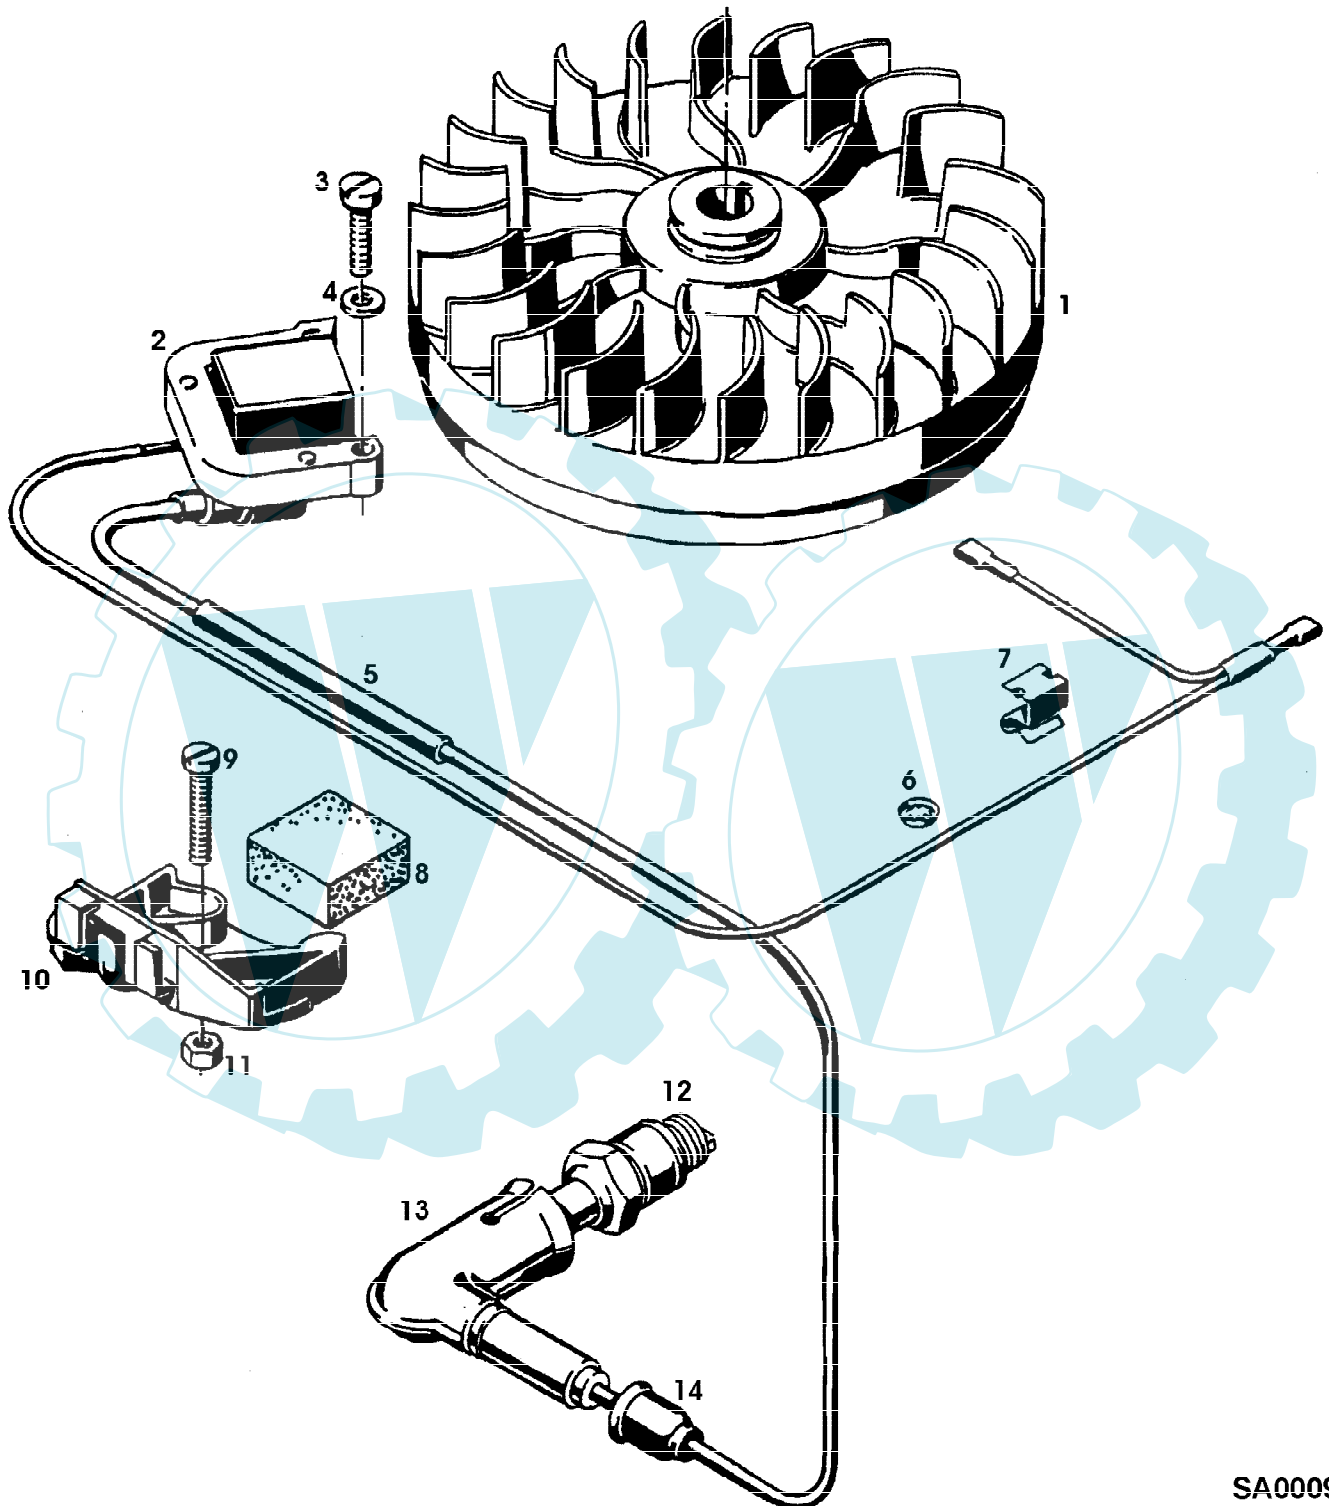

MOTOR SB152 EDV-NR.SA20546
MAGNETZUENDER MOTOCO SB152

SA000990

MOTOR SB152 EDV-NR.SA20546
MAGNETZUENDER MOTOCO SB152

Reihennummer	Artikelnummer	Menge	Description
1	SA20353	1	SCHWUNGRAD
2	SA20445	1	SPULE * (A)
3	SA34121	2	SCHRAUBE * M5X22
4	SA21116	2	SCHEIBE 5,3X10X1,0
5	SA20817	1	ISOLIERSCHLAUCH 8X0,7
6	SA20501	2	FEDERRING
7	SA20369	1	NICHT MEHR LIEFERBAR
8	SA20352	1	STOPFEN
9	SA20816	1	SCHRAUBE * M5X32
10	SA20326	1	FUEHRUNG
11	SA20812	1	SICHERUNGSMUTTER M5
12	SA18101	1	ZUENDKERZE
13	SA20123	1	ELEKTR.VORSCHALTGERAET
14	SA21507	1	ZUBEHOER ELEKTR. ANSCHLUSS (A) MIT ZUEND- UND KURZSCHLUSSLEITUNG