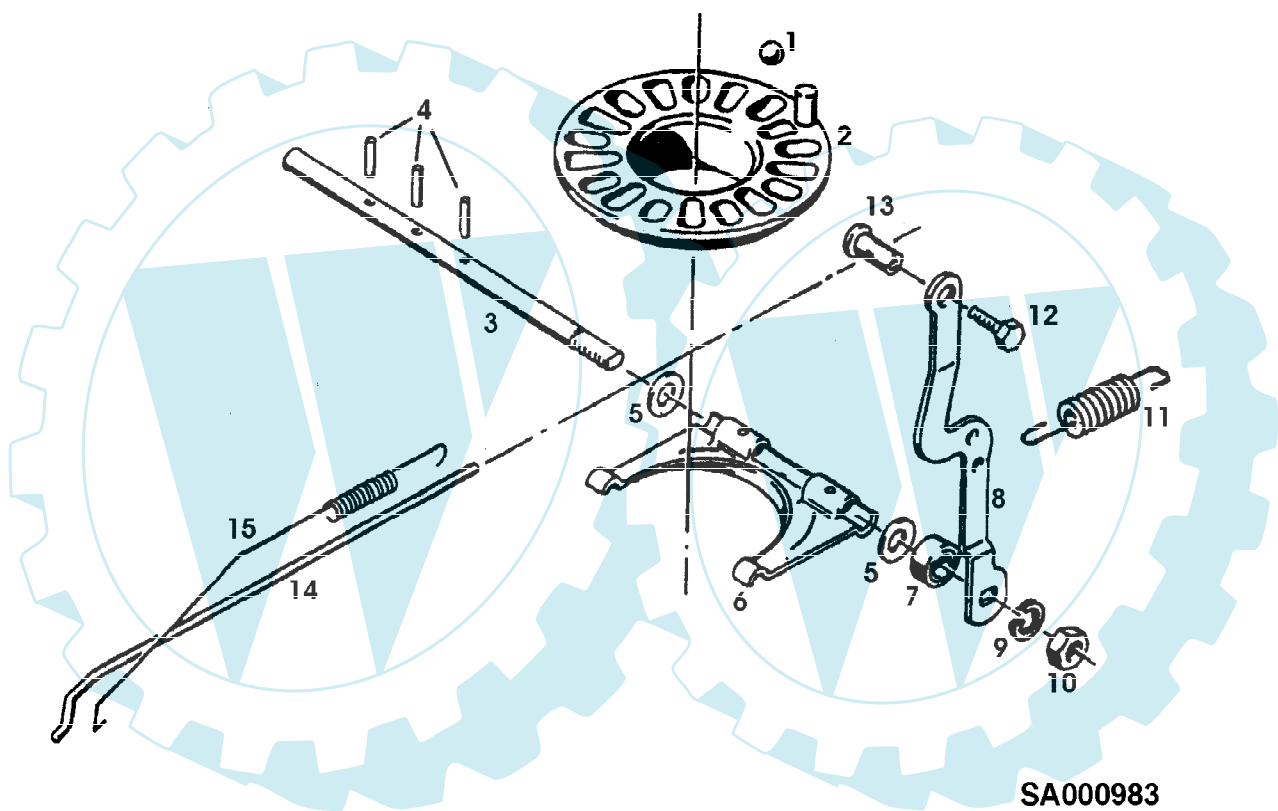

MOTOR SB152 EDV-NR.SA20546
KUGELREGLER (GROBREGLER) (2.AUSFUEHRUNG) MOTOCO SB152

SA000984

MOTOR SB152 EDV-NR.SA20546
KUGELREGLER (GROBREGLER) (2.AUSFUEHRUNG) MOTOCO SB152

Reihennummer	Artikelnummer	Menge	Description
1	SA20145	6	KUGEL 1/4"
2	SA20493	1	DECKEL
3	SA21656	1	WELLE
4	SA20422	3	HUELSE 2X8
5	SA21811	2	SCHEIBE 5,3X10X0,5
6	SA21491	1	HEBEL
7	SA20334	1	RADIALDICHRING 4,1X10X2
8	SA20647	1	HEBEL
9	SA15231	1	FEDERRING FOR M5
10	SA15411	1	SKT.-MUTTER M5
11	SA20646	1	FEDER
12	SA21398	1	SECHSKANTSCHRAUBE M3X6
13	SA20289	1	BOLZEN
14	SA20349	1	GESTAENGE
15	SA20535	1	ZUGFEDER

MOTOR SB152 EDV-NR.SA20546
KUGELREGLER (GROBREGLER) (1.AUSFUEHRUNG) MOTOCO SB152

MOTOR SB152 EDV-NR.SA20546
KUGELREGLER (GROBREGLER) (1.AUSFUEHRUNG) MOTOCO SB152

Reihennummer	Artikelnummer	Menge	Description
1	SA20145	6	KUGEL 1/4"
2	SA20493	1	DECKEL
3	SA21656	1	WELLE
4	SA20422	3	HUELSE 2X8
5	SA21811	2	SCHEIBE 5,3X10X0,5
6	SA21491	1	HEBEL
7	SA20334	1	RADIALDICHRING 4,1X10X2
8	SA21422	1	HEBEL
9	SA15231	1	FEDERRING FOR M5
10	SA15411	1	SKT.-MUTTER M5
11	SA20261	1	FEDER
12	SA21398	1	SECHSKANTSCHRAUBE M3X6
13	SA20289	1	BOLZEN
14	SA20349	1	GESTAENGE
15	SA20535	1	ZUGFEDER