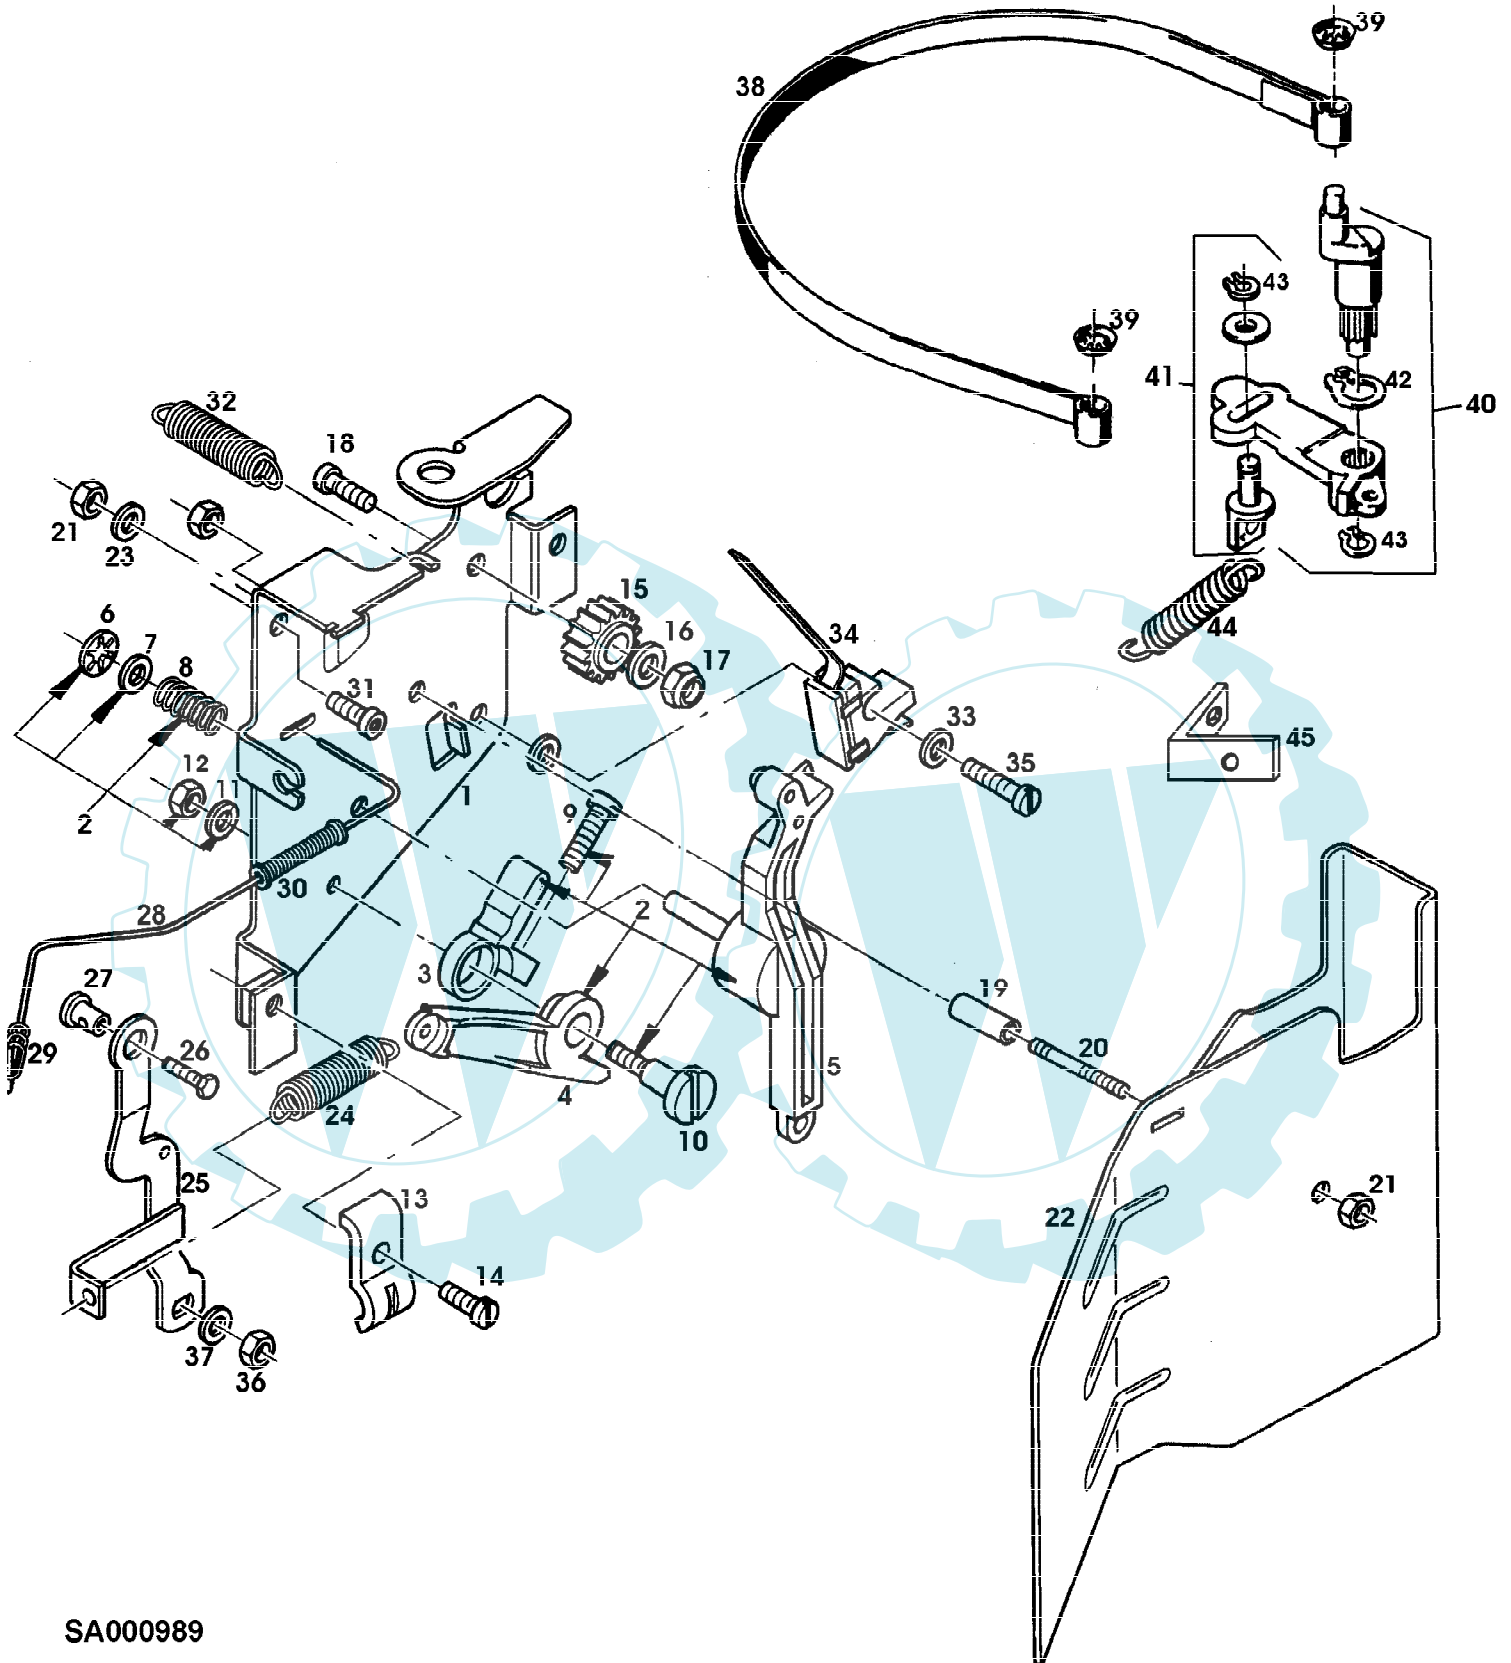

MOTOR SB152 EDV-NR.SA20546
KUGELREGLER (GROBREGLER) (1.AUSFUEHRUNG) MOTOCO SB152

MOTOR SB152 EDV-NR.SA20546
KUGELREGLER (GROBREGLER) (1.AUSFUEHRUNG) MOTOCO SB152

Reihennummer	Artikelnummer	Menge	Description
1	SA20145	6	KUGEL 1/4"
2	SA20493	1	DECKEL
3	SA21656	1	WELLE
4	SA20422	3	HUELSE 2X8
5	SA21811	2	SCHEIBE 5,3X10X0,5
6	SA21491	1	HEBEL
7	SA20334	1	RADIALDICHRING 4,1X10X2
8	SA21422	1	HEBEL
9	SA15231	1	FEDERRING FOR M5
10	SA15411	1	SKT.-MUTTER M5
11	SA20261	1	FEDER
12	SA21398	1	SECHSKANTSCHRAUBE M3X6
13	SA20289	1	BOLZEN
14	SA20349	1	GESTAENGE
15	SA20535	1	ZUGFEDER

MOTOR SB152 EDV-NR.SA20546

Page 18 of 27

MOTORBREMSE, KONSOLE (1. UND 2. AUSFUEHRUNG) MOTOCO SB152

Reihennummer	Artikelnummer	Menge	Description
1	SA20431	1	BREMSBAND
2	SA20501	2	FEDERRING
3	SA20489	1	MOTOR-REPARATURSATZ ASSY
4	SA20540	1	RING
5	SA20539	1	RING
6	SA20487	1	KONTAKT
7	SA20779	1	SCHRAUBE * M5X18
8	SA20838	1	SCHRAUBE * M5X32
9	SA20293	1	HUELSE
10	SA20284	1	BLECH
11	SA20497	1	SCHRAUBE * M5X15
12	SA20487	1	KONTAKT
13	SA20395	1	GESTAENGE
14	SA20399	1	BUEGEL
15	SA20476	1	DICHTRINGSATZ ASSY
16	SA20267	1	INNENSECHSKANTSCHRAUBE M4X18
17	SA20472	1	LASCHE (SUB FOR SA26799)
18	SA20479	1	KONSOLE
19	SA20404	1	SCHRAUBE * M6X16
20	SA20396	1	ZUGFEDER
21	SA20372	1	KABELHALTER
22	SA21103	1	MUTTER M5
23	SA20575	1	SCHRAUBE * M5X16 (A)
24	SA20571	1	SCHEIBE 6,4X24X0,5 (A)
25	SA20609	1	GESTAENGE (A) ASSY
26	LG690498	1	FEDER (A) (SUB FOR SA26799) (A) UMRUESTTEILE FUER STARTERKLAPPE